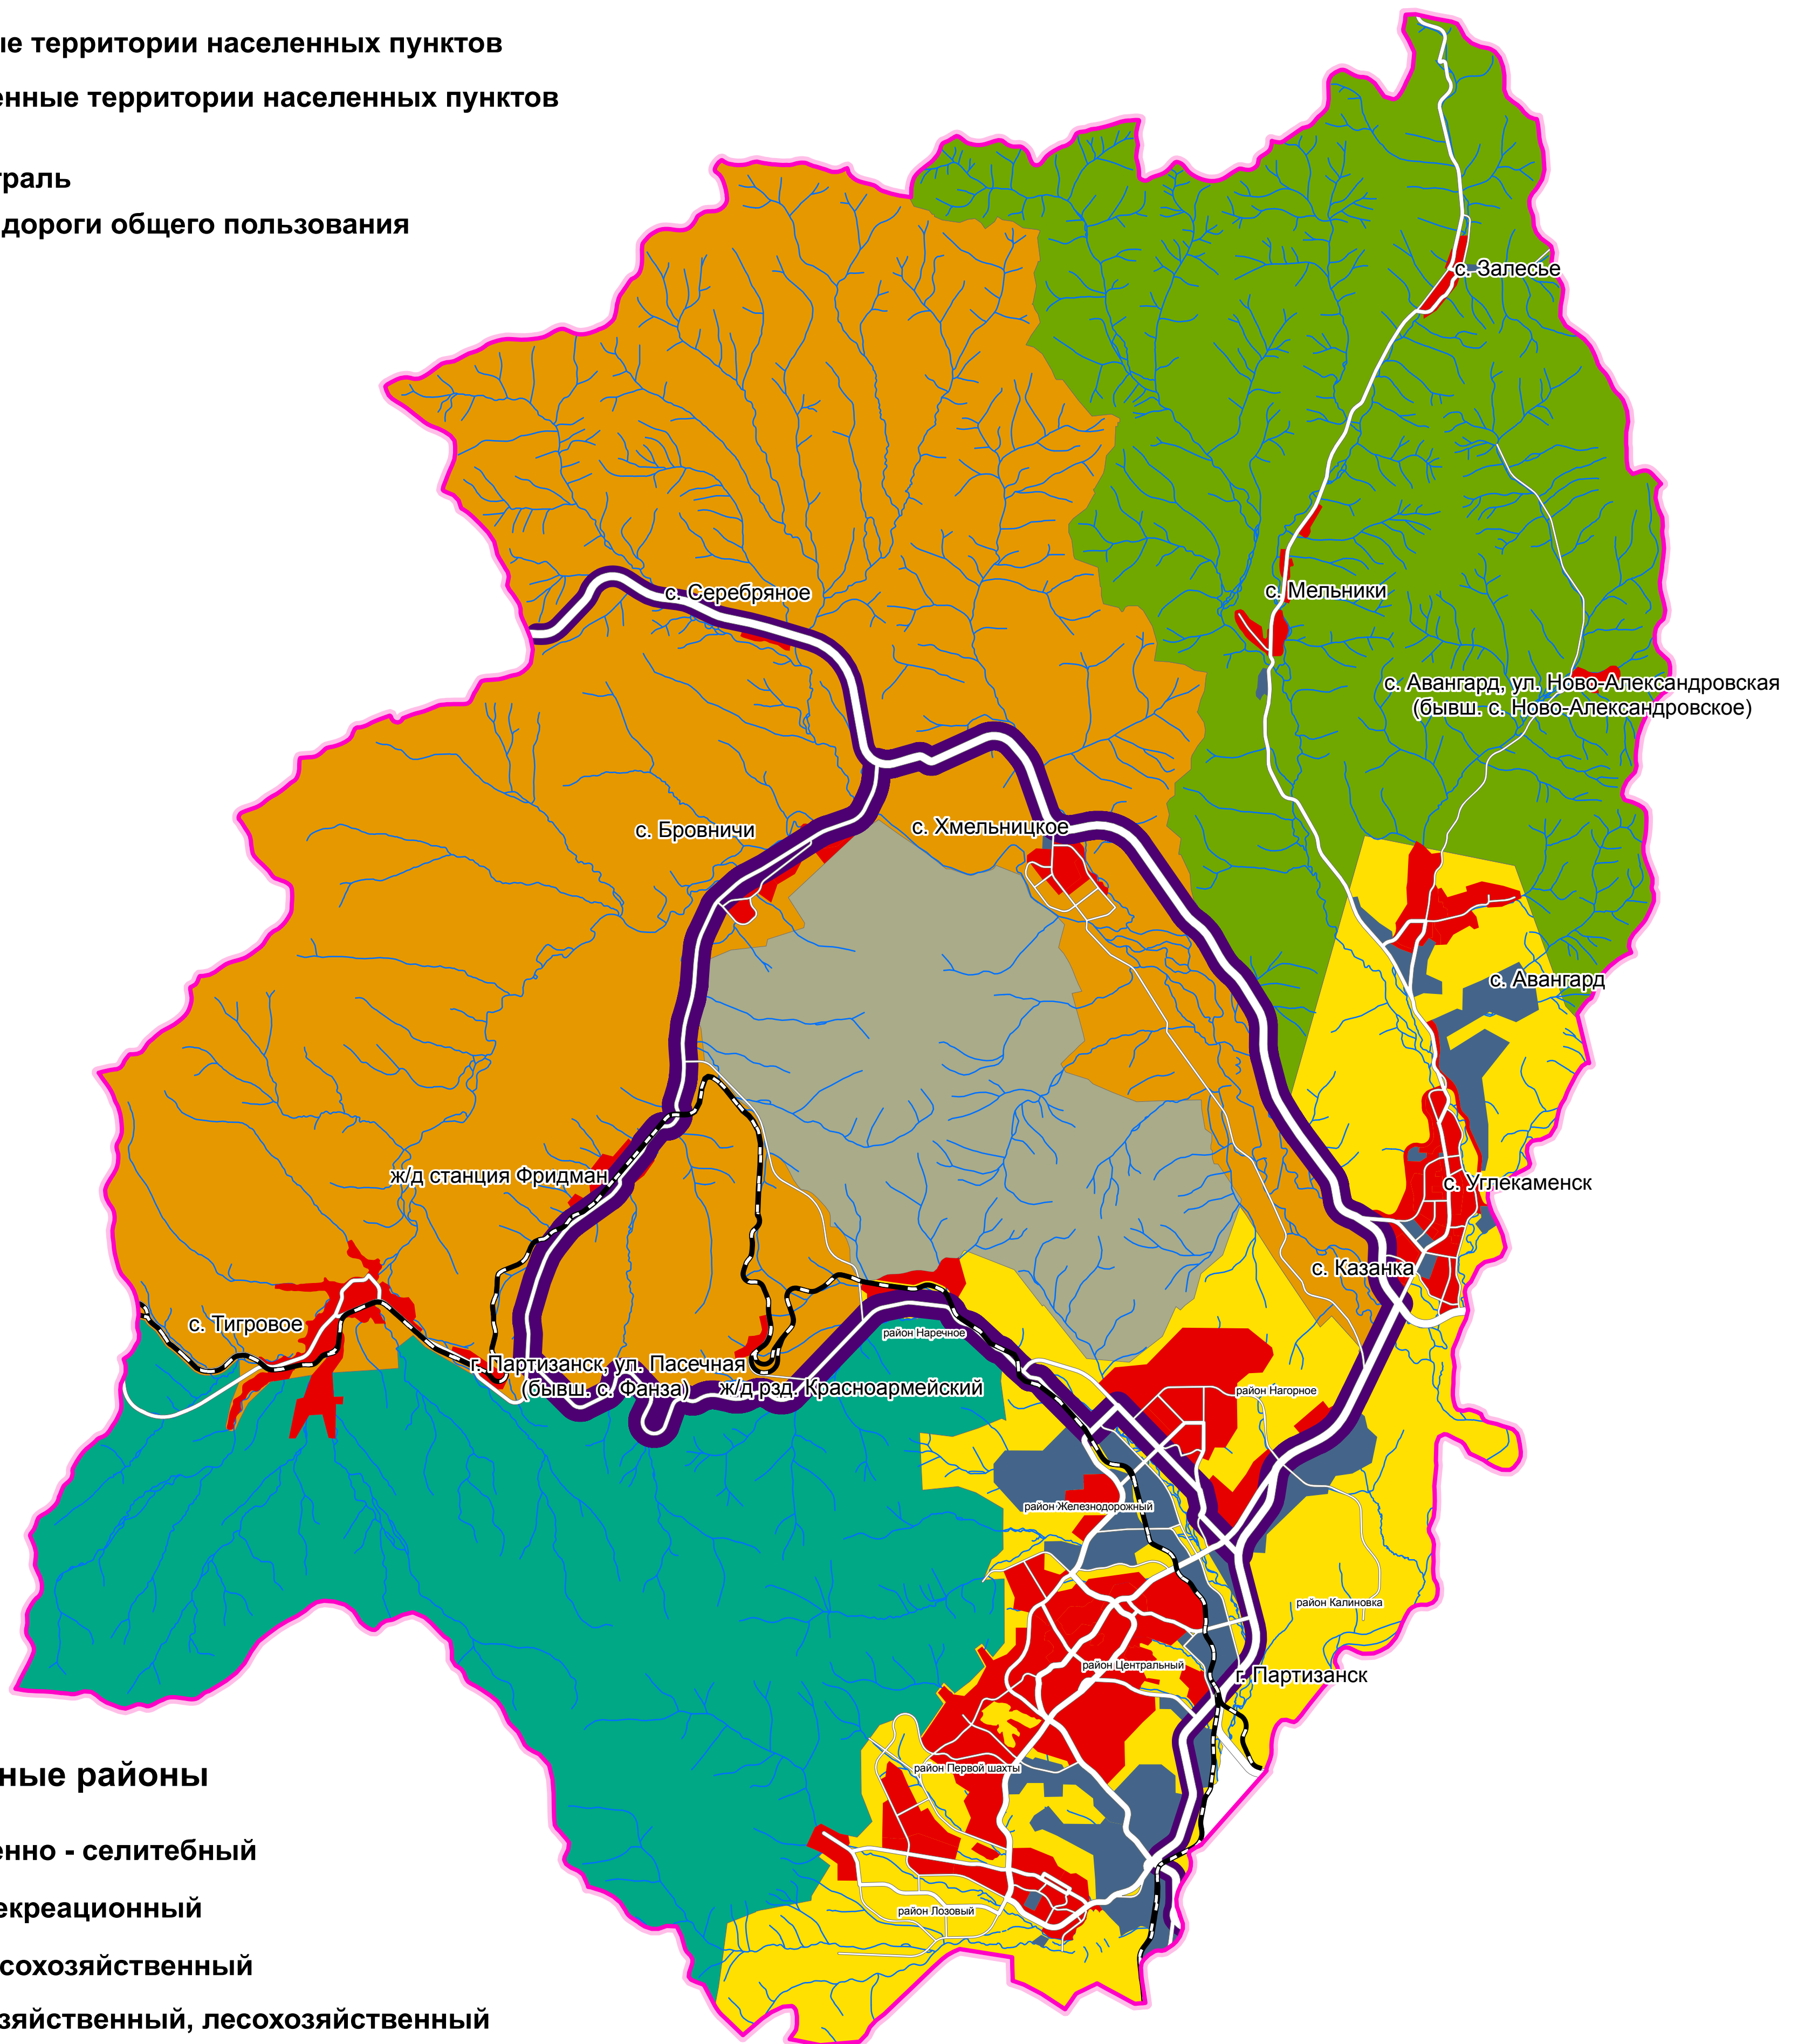

Предложения по территориальному планированию

Функционально-планировочная организация территории

Схема функционального районирования территории

Условные обозначения

-  Административная граница ГО
-  Селитебные территории населенных пунктов
-  Промышленные территории населенных пунктов
-  Ж/д магистраль
-  Основные дороги общего пользования

Функциональные районы

-  Промышленно - селитебный
-  Лесной - рекреационный
-  Лесной, лесохозяйственный
-  Сельскохозяйственный, лесохозяйственный
-  Земли обороны